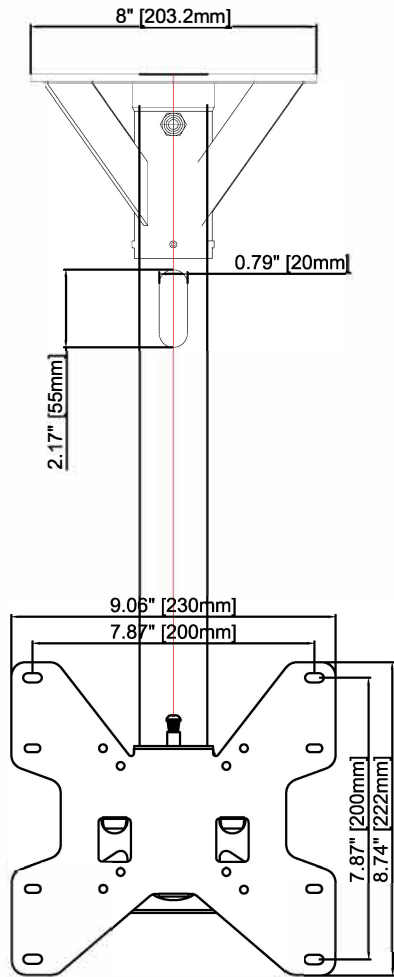

REV	DESCRIPTION	DRW	DATE
-----	-------------	-----	------

V@/ f{ aad } @ ! a / a @ A [ ] ! C  
 [ - U ) O i a ^ T X E B [ A [ i c ] A - A @ / a z z A  
 • @ / a ^ a ^ a e ^ a B a & [ • a a ^ a a ] A  
 a ^ ] | a e e a A [ A a ^ A ^ ] [ • a A a @ o a @ A  
 , ! a e } & [ ] • a ^ ) o ^ - U } O i a ^ V X E

<h1>SunBriteTV®</h1>	
<b>SB-CM-DT-M-BL</b>	UNIT: INCH[MM]
PROJECTION	
	SCALE: 1:1