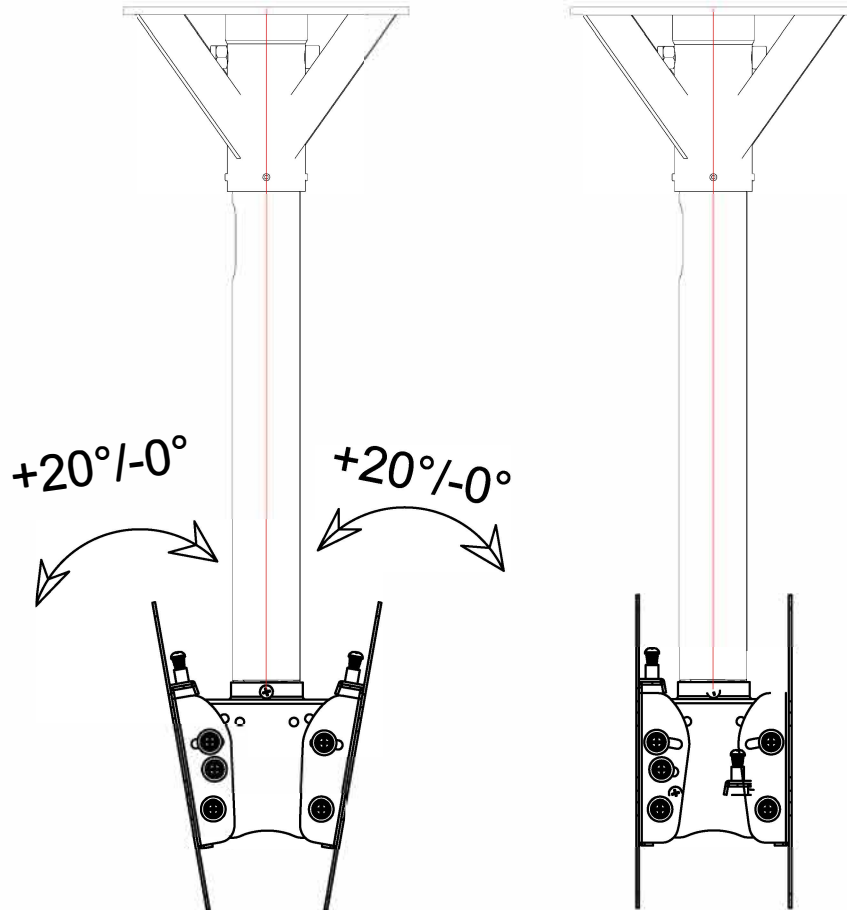

REV	DESCRIPTION	DRW	DATE

V@/ f{ aad } @ ! a / a @ A [ ] ! C
[- U) O i a ^ T X E B [A [i c] A - A @ / a z z A
• @ / a ^ a ^ a e ^ a B a & [• a a ^ a a] A
a ^] | a e e a A [A a ^ A ^] [• a A a @ o a @ A
, ! a e } & [ ] • a ^) o ^ - U } O i a ^ V X E

SunBriteTV®	
SB-CM-DT-M-BL	UNIT: INCH[MM]
PROJECTION	
	SCALE: 1:1