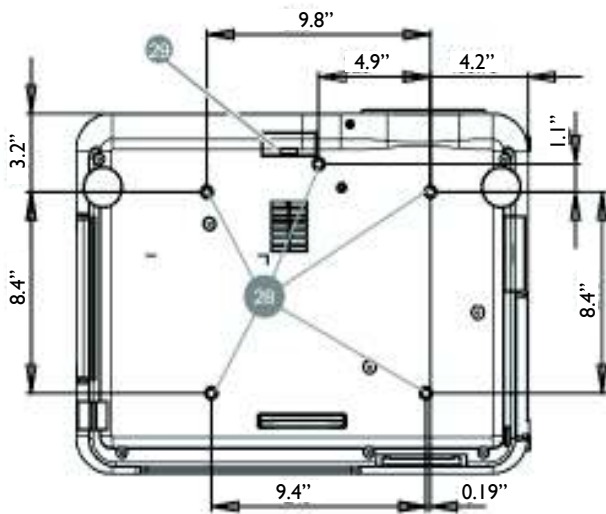

Screen Size						Semi Long				Long Zoom1				Long Zoom2			
Diagonal		Width		Height		5J.JAM37.051				5J.JAM37.031				5J.JAM37.041			
						Wide		Tele		Wide		Tele		Wide		Tele	
(Inch)	(m)	(Inch)	(m)	(Inch)	(m)	(Inch)	(m)	(Inch)	(m)	(Inch)	(m)	(Inch)	(m)	(Inch)	(m)	(Inch)	(m)
80	2.03	68	1.72	42	1.08	158.3	4.02	264.1	6.71	255.2	6.48	385.9	9.8	378.1	9.6	595.9	15.13
100	2.54	85	2.15	53	1.35	198.7	5.05	330.9	8.41	320.3	8.14	483.7	12.29	475.6	12.08	747.7	18.99
120	3.05	102	2.58	64	1.62	239	6.07	397.7	10.1	385.5	9.79	581.5	14.77	573	14.55	899.6	22.85
150	3.81	127	3.23	79	2.02	299.6	7.61	498	12.65	483.2	12.27	728.2	18.5	719.1	18.27	1127.3	28.63
200	5.08	153	3.88	95	2.42	400.5	10.17	665	16.89	646	16.41	972.7	24.71	962.7	24.45	1506.9	38.28
300	7.62	254	6.46	159	4.04	602.3	15.3	999	25.38	971.7	24.68	1461.8	37.13	1449.9	36.83	2266.2	57.56
400	10.16	339	8.62	212	5.38	804.1	20.42	1333.1	33.86	1297.3	32.95	1950.8	49.55	1937.1	49.2	3025.4	76.85
500	12.7	424	10.77	265	6.73	1005.9	25.55	1667.1	42.35	1623	41.22	2439.8	61.97	2424.2	61.58	3784.7	96.13

Ceiling Mount Chart