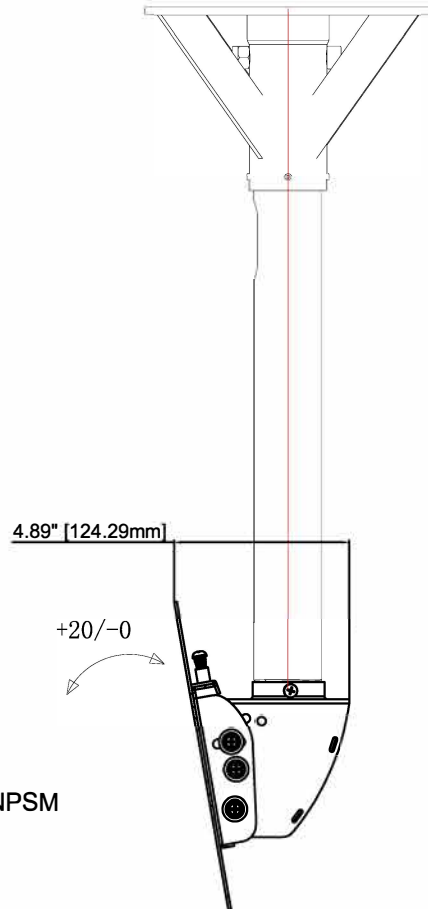

REV	DESCRIPTION	DRW	DATE
-----	-------------	-----	------

V@A f{: aad } / @ : ^ a / A @ A [ ] ^ C  
 [ - U ) O i ^ T X E B [ A [ c ] A - A @ A p a a  
 • @ / A ^ A ^ a ^ a B a & [ • ^ a B • ^ a B ] A  
 a ] | a e e a A : A a ^ A : ] [ • ^ A a @ o @ A  
 , ! a e } & [ } • ^ ) o ^ - U } O i ^ V X E

 <b>SUNBRITE</b>	
<b>SB-CM-T-M-BL</b>	UNIT: INCH[MM]
PROJECTION	
SCALE: 1:1	