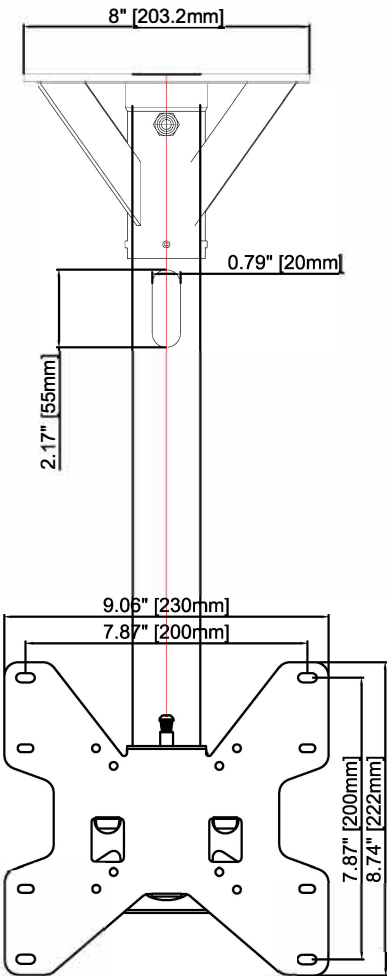

REV	DESCRIPTION	DRW	DATE
-----	-------------	-----	------

V@A f{: aad } / @ : ^ a / A @ A [ ] ^ C  
 [ - U ) O i ^ T X E B [ A [ c ] A - A @ A p a a  
 • @ / A ^ A ^ a ^ a B a & [ • ^ a B • ^ a B ] A  
 a ] | a e e a A : A a ^ A : ] [ • ^ A a @ o @ A  
 , ! a e } & [ } • ^ ) o ^ - U } O i ^ V X E

 <b>SUNBRITE</b>	
<b>SB-CM-T-M-BL</b>	UNIT: INCH[MM]
PROJECTION	
SCALE: 1:1	