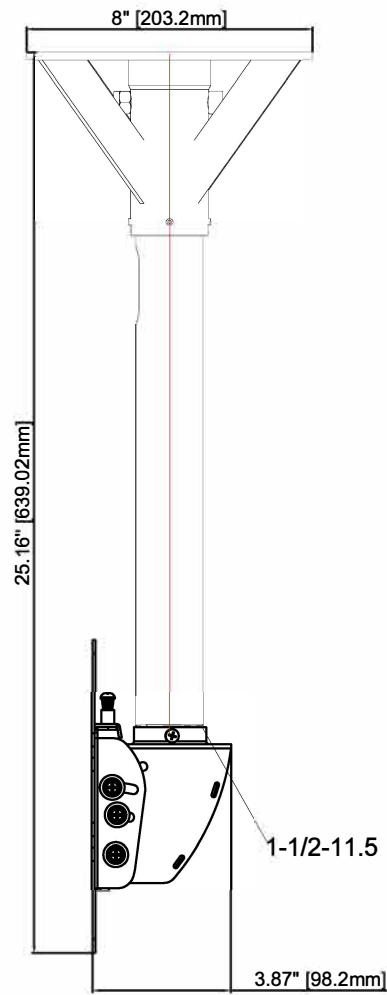

REV	DESCRIPTION	DRW	DATE
-----	-------------	-----	------

V@A f{: aad } / @ : ^ a / A @ A [ ] ^ C  
 [ - U ) O i ^ T X E B [ A [ c ] A - A @ A p a a  
 • @ / A ^ A ^ a ^ a B a & [ • ^ a B • ^ a B ] A  
 a ] | a e e a A : A a ^ A : ] [ • ^ A a @ o @ A  
 , ! a e } & [ } • ^ ) o ^ - U } O i ^ V X E

 <b>SUNBRITE</b>	
<b>SB-CM-T-M-BL</b>	UNIT: INCH[MM]
PROJECTION	
SCALE: 1:1	